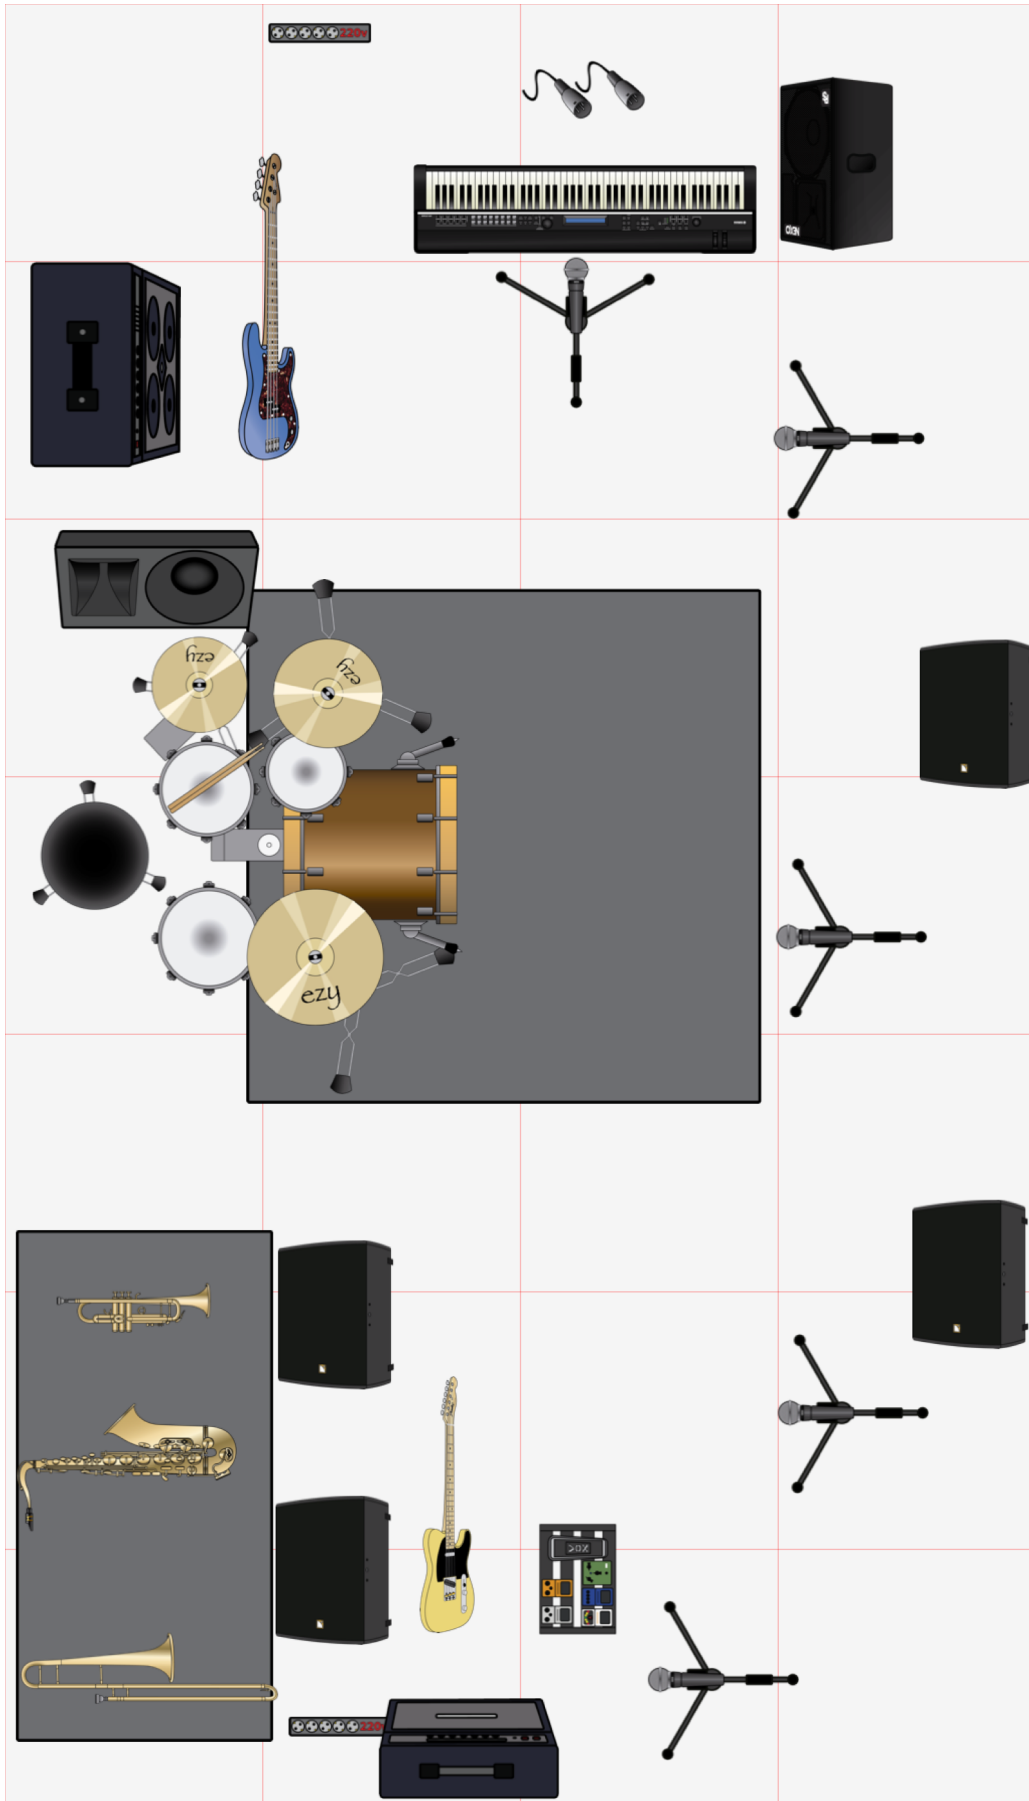

# RIDER

## **Bandleiden:**

<b>Sandra van Breda</b>	-	<b>Vocals</b>
<b>Marco Louwman</b>	-	<b>Vocals</b>
<b>Karin Sonneveldt</b>	-	<b>Vocals</b>
<b>Patrick Kuhnen</b>	-	<b>Keys, backing vocals</b>
<b>Richard den Haan</b>	-	<b>Drums</b>
<b>Guido Wondergem</b>	-	<b>Gitaar, backing vocals</b>
<b>Peter Vos</b>	-	<b>Bas</b>
<b>Wolter Hummel</b>	-	<b>Trumpet</b>
<b>Maarten Froom</b>	-	<b>Tenor Sax</b>
<b>Erno Brouwer</b>	-	<b>Trombone</b>

**Podium : 6 x 4 mtr of groter**  
**Stroom : 2 x 220v**

# INPUT LIST

1	Kick	MIC	
2	Snare	MIC	
3	Hi Hat	MIC	
4	Tom	MIC	
5	Tom	MIC	
6	Floor Tom	MIC	
7	OH L	MIC	
8	OH R	MIC	
9	Bass	XLR	Balanced DI on Bass Amp
10	Guitar	MIC	
11	Tenor Sax	MIC	
12	Trumpet	XLR 48V	Clip-on eigen AKG
13	Trombone	XLR 48V	Clip-on eigen AKG
14	Zang	XLR	Sandra eigen mic
15	Zang	XLR	Marco eigen mic
16	Zang	XLR	Karin eigen mic
17	Zang	XLR	Patrick ( toetsen) eigen mic
18	Zang	XLR	Guido ( guitar) eigen mic
19	Zang	XLR	Guest eigen mic
20/21	Keys L / R	Jack	Stereo